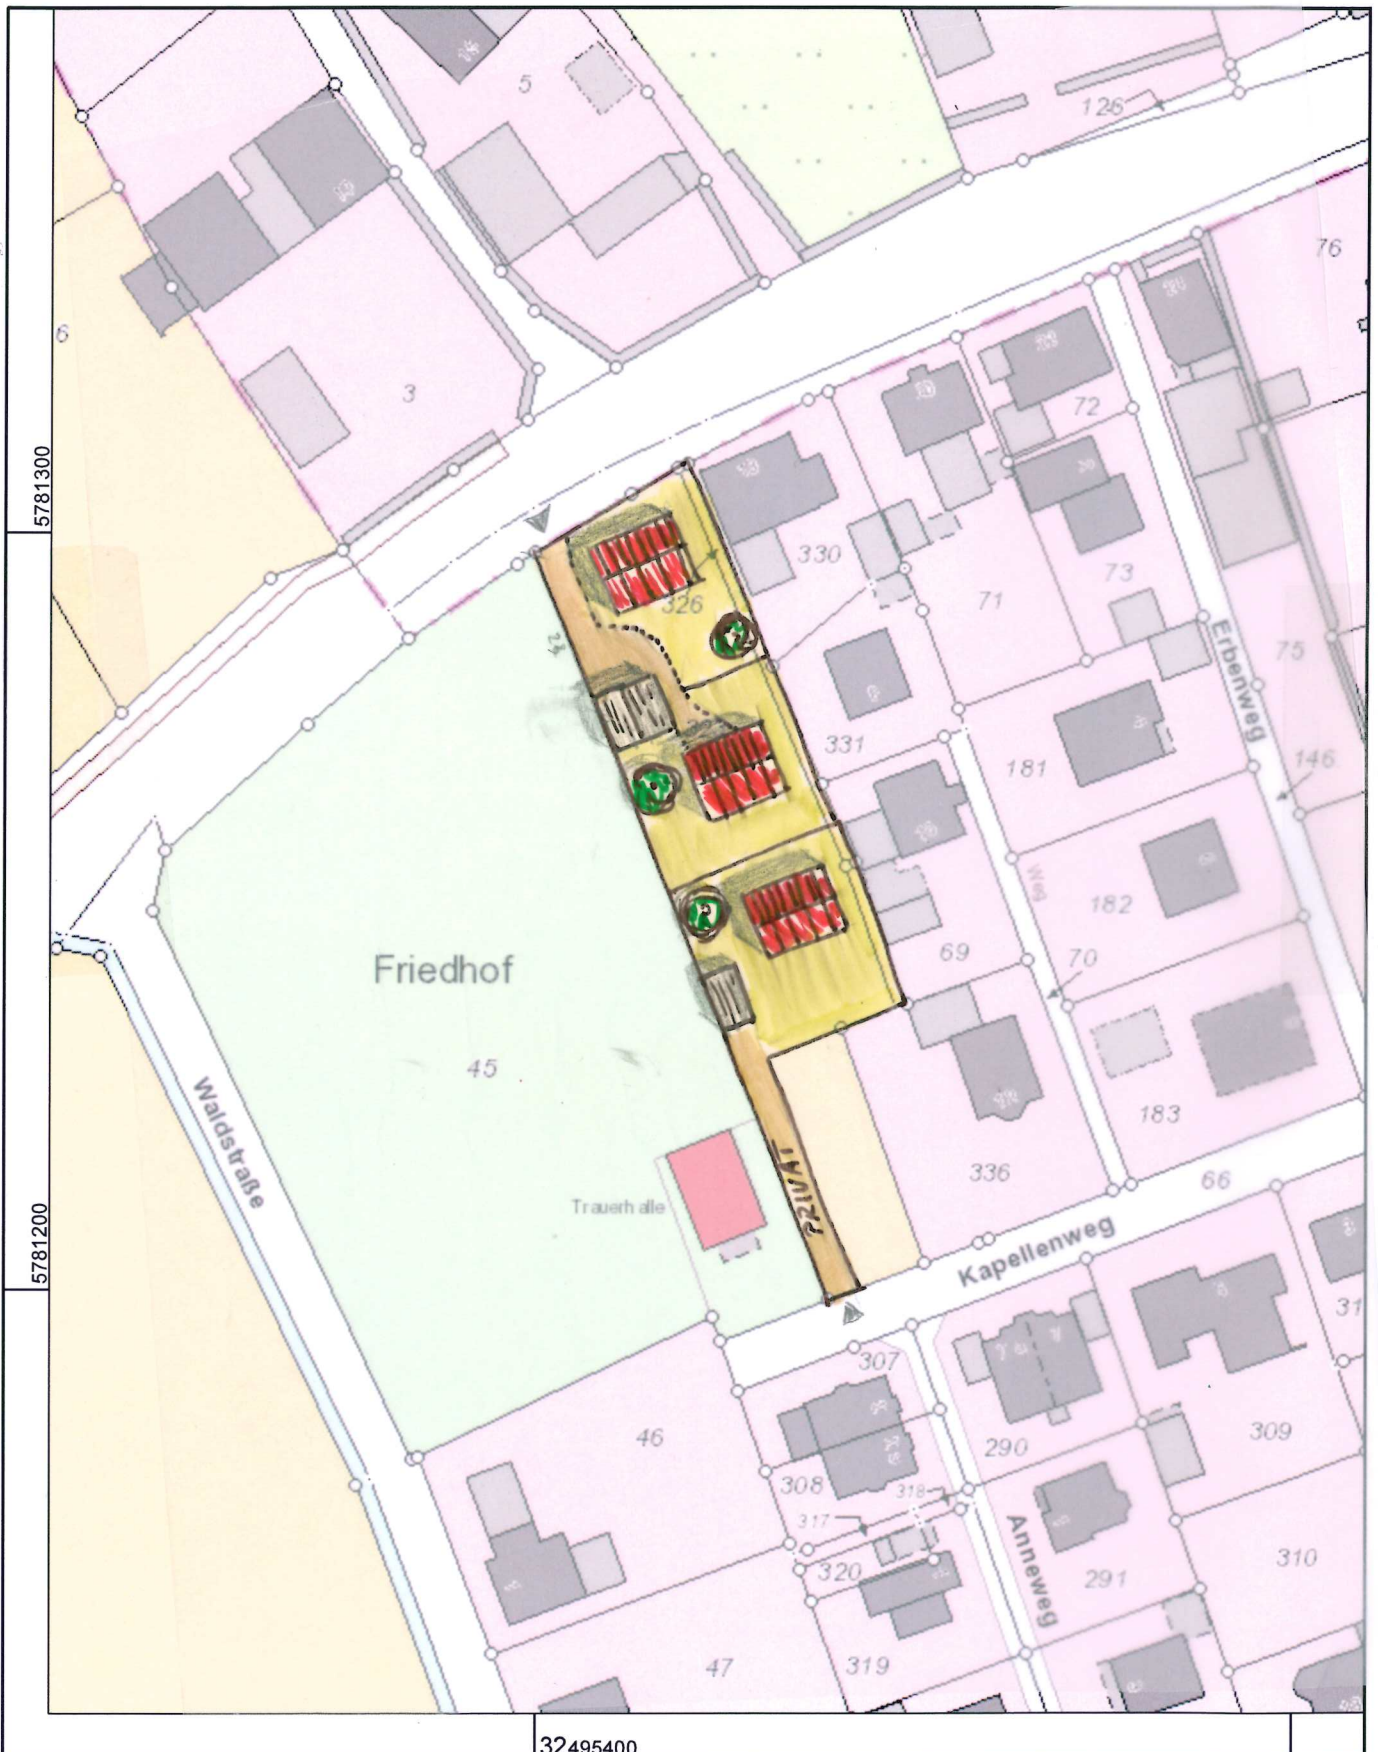

**Kreis Lippe  
Geoinformation**

Felix-Fechenbach-Straße 5  
32756 Detmold

Erstellt: 16.03.2017

32495400

Maßstab 1 : 1000

© Geobasisdaten des Kreises Lippe  
und des Landes NRW

Dieser Auszug wurde mit einem Internet-Browser erzeugt und hat keinen rechtlichen Anspruch